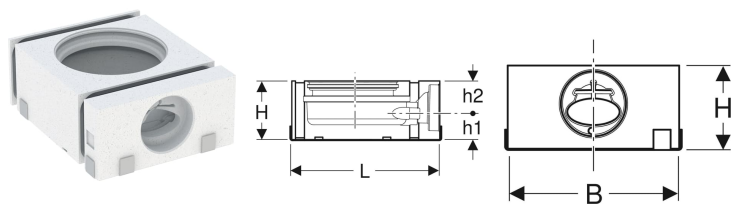

**Isolamento contro la condensa Geberit per lo scarico a pavimento Varino, orizzontale, 13 x 13 cm**

Figura di esempio

**Proprietà**

- Avvitabile con supporto di montaggio Geberit per sifoni a pavimento

**Materiale in dotazione**

- 2 semigusci in EPS
- 2 fascette fermacavi
- Piastra di fissaggio

No. art.	L	B	H	h1	h2
388.118.00.1	24.6 cm	20 cm	9.7 cm	4.4 cm	5.3 cm

- Per scarico a pavimento: 388.032.00.1