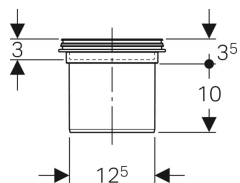

Prolunga dell'imbuto Geberit per scarichi a pavimento 13 x 13 cm

Figura di esempio

Dati tecnici

Materiale

PP

No. art.

388.100.00.1

- Per scarichi a pavimento: 388.021.00.1, 388.032.00.1