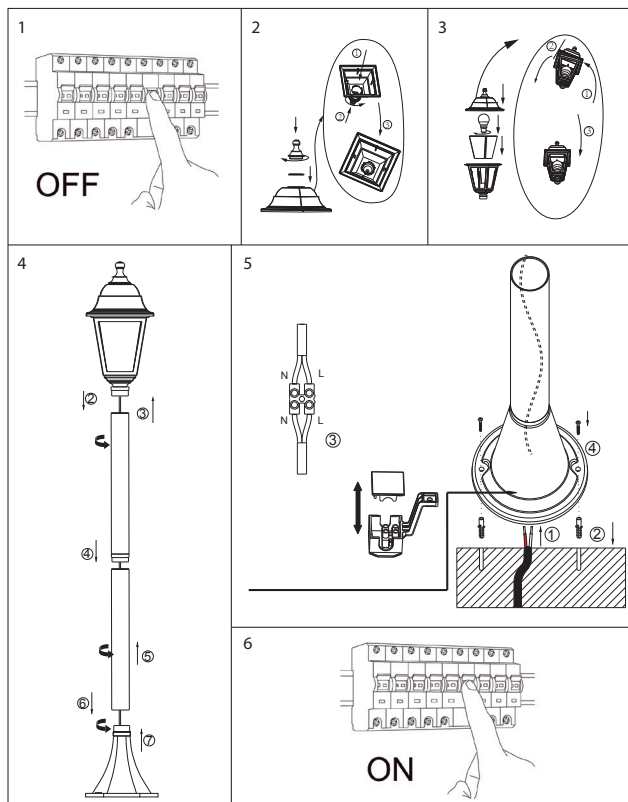

nova *line*

Lampioncino da esterno "Zeus"
con portalampada E27

GV410B-GV410W

Istruzioni di montaggio / Mounting Instructions:

AVVERTENZE / WARNINGS:

- Questa lampada deve essere installata solo da personale qualificato.
This lamp must be installed by a qualified person only.
- Prima di accedere alla morsetteria assicurarsi di aver eliminato qualsiasi fonte di alimentazione.
Before obtaining access to terminals, all supply circuits must be disconnected.
- La lampadina, il portalampada e la cover possono riscaldarsi durante l'utilizzo, pertanto evitare di toccare queste parti per evitare incidenti.
The bulb, lamp holder or shade may get hot when the lamp is operating, do not touch them to avoid a hazard.
- La pulizia della superficie della lampada è fondamentale per evitarne il deterioramento e di con-

sequenza influenzare la durata della stessa e il rischio di incidenti. Utilizzare un panno morbido e un detergente delicato non alcalino, assicurandosi che l'apparecchio sia spento.

Cleaning the surface of the lamp is fundamental to avoid deterioration of the surface that could adversely affect the life of the appliance and possibly result in a hazardous situation. Use a soft cloth and a mild detergent, not alkaline. Always switch off before cleaning.