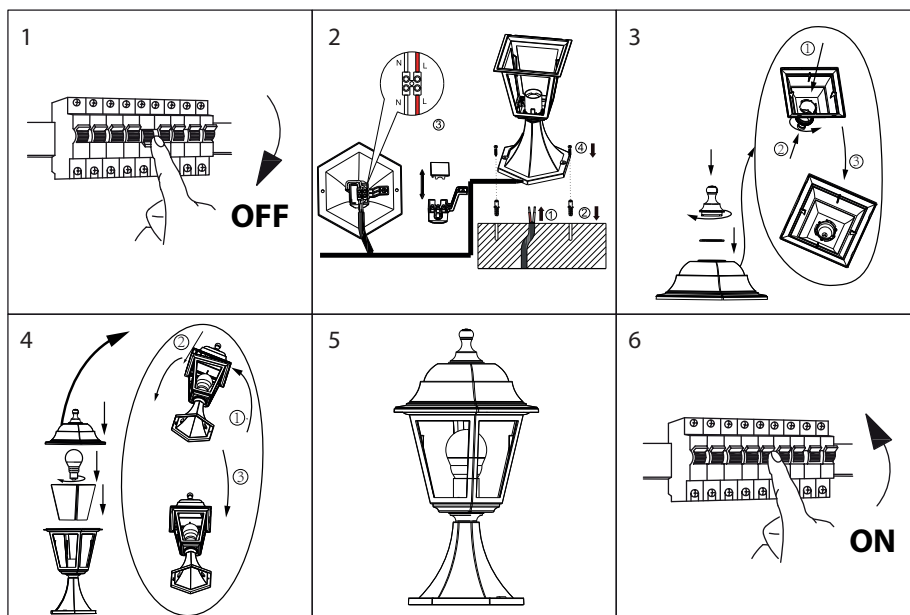

nova *line*

Lampioncino da esterno "Zeus"
con portalampada E27

GV405B-GV405W

Istruzioni di montaggio / Mounting Instructions:

AVVERTENZE / WARNINGS:

- Questa lampada deve essere installata solo da personale qualificato.
This lamp must be installed by a qualified person only.
- Prima di accedere alla morsetteria assicurarsi di aver eliminato qualsiasi fonte di alimentazione.
Before obtaining access to terminals, all supply circuits must be disconnected.
- La lampadina , il portalampada e la cover possono riscaldarsi durante l'utilizzo , pertanto evitare di toccare queste parti per evitare incidenti.
The bulb, lamp holder or shade may get hot when the lamp is operating, do not touch them to avoid a hazard.
- La pulizia della superficie della lampada è fondamentale per evitarne il deterioramento e di conseguenza influenzare la durata della stessa e il rischio di incidenti. Utilizzare un panno morbido e un detergente delicato non alcalino, assicurandosi che l'apparecchio sia spento.
Cleaning the surface of the lamp is fundamental to avoid deterioration of the surface that could adversely affect the life of the appliance and possibly result in a hazardous situation. Use a soft cloth and a mild detergent, not alkaline. Always switch off before cleaning.

MONTARE LA LAMPADA ACCANTO A TENDAGGI O A MATERIALI COMBUSTIBILI, OPPURE COPRIRLA, AUMENTA IL RISCHIO DI INCENDIO.

FIRE RISK EXISTS IF THE LAMP IS COVERED BY OR POSITIONED CLOSE TO CURTAINS OR OTHER COMBUSTIBLE MATERIALS.