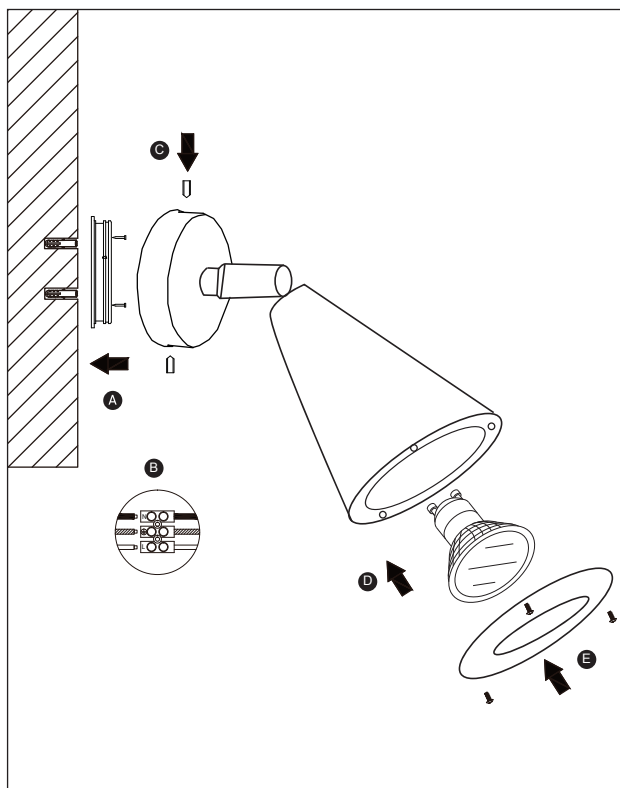

**nova** *line*

Applique da esterno "Goya"  
con portalampada GU10  
AW155B-AW155W

### AVVERTENZE / **WARNINGS:**

- Questa lampada deve essere installata solo da personale qualificato.  
*This lamp must be installed by a qualified person only.*
- Prima di accedere alla morsettiera assicurarsi di aver eliminato qualsiasi fonte di alimentazione.  
*Before obtaining access to terminals, all supply circuits must be disconnected.*
- La lampadina, il portalampada e la cover possono riscaldarsi durante l'utilizzo, pertanto evitare di toccare queste parti per evitare incidenti.  
*The bulb, lamp holder or shade may get hot when the lamp is operating, do not touch them to avoid a hazard.*
- La pulizia della superficie della lampada è fondamentale per evitarne il deterioramento e di con-